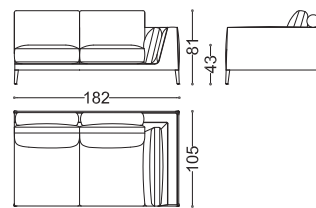

art. 40314 /SDX