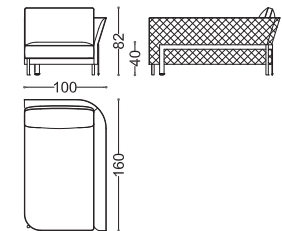

art. 40356 /RDX