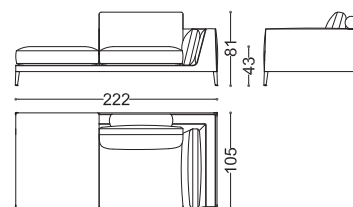

art. 40315 /DX