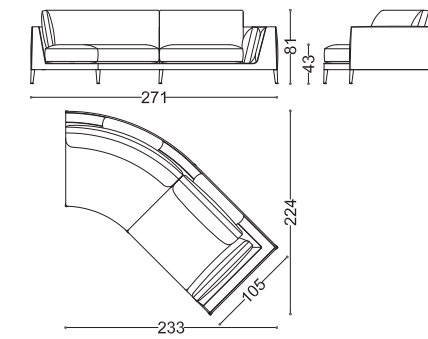

art. 40316 /BDX