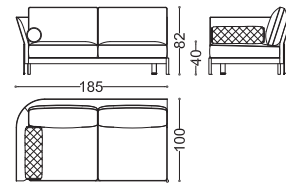

art. 40354 /SSX