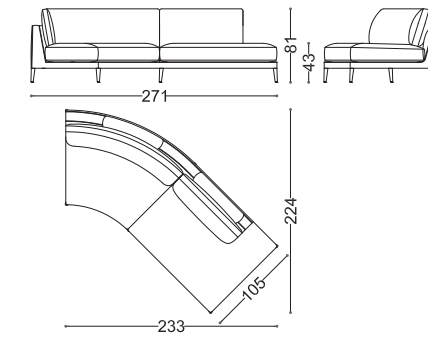

art. 40316 /DX