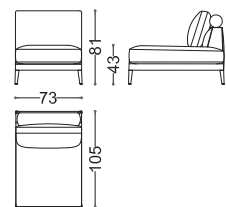

art. 40310 /SJ