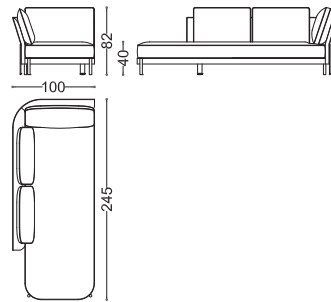

art. 40355 /SX