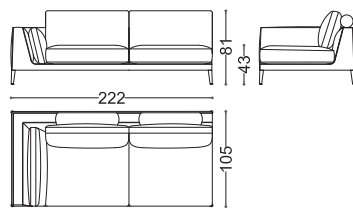

art. 40314 /SX