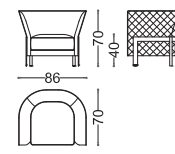

art. 40351 /R