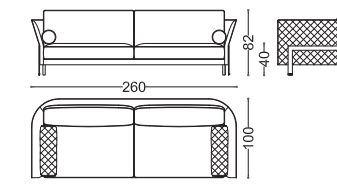

art. 40353 /R