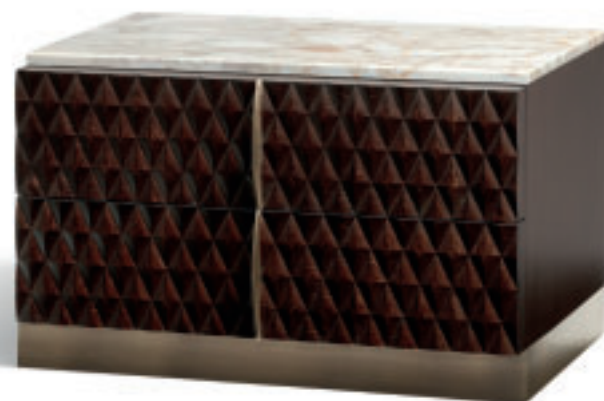

VICTOR night table
art. 41081/01

fin. WEN+MOS
Marble top CA - Gold Calacatta
W 80 D 48 H 49 cm

Bedroom
Night table

VICTOR

VICTOR night table
art. 41081/01 | fin. WEN+MOS
Marble top CA - Gold Calacatta
W 80 D 48 H 49 cm