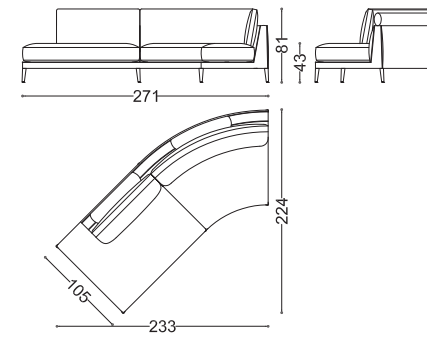

art. 40316 /SX