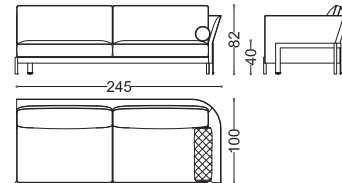

art. 40354 /DX