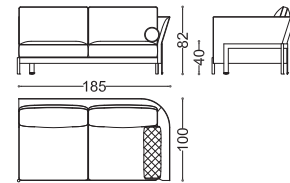

art. 40354 /SDX