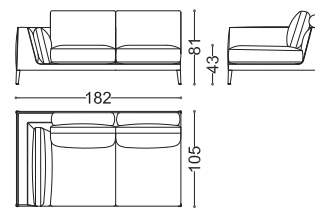

art. 40314 /SSX