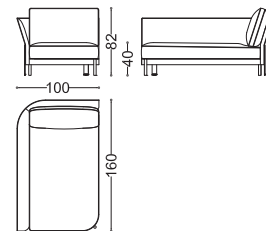

art. 40356 /SX