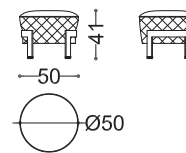

art. 40357 /R