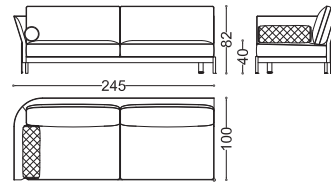

art. 40354 /SX