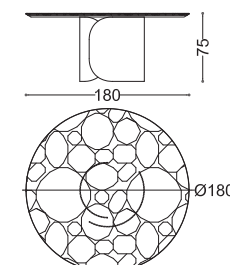

art. 30097

art. 30097 /P

art. 30097 /PG swivel

TAVOLI - TABLES

OSCAR rounded tables

Design Castello Lagravinese
pg. 184

art. 46015 /16

art. 46015 /18