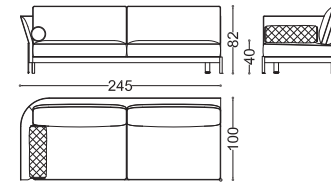

art. 40354 /RSX