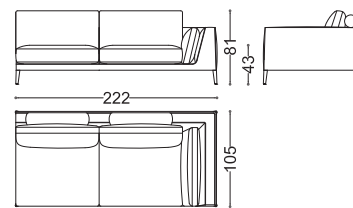

art. 40314 /DX