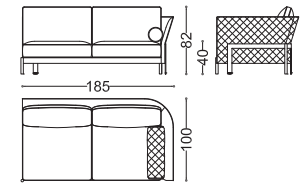

art. 40354 /RSDX