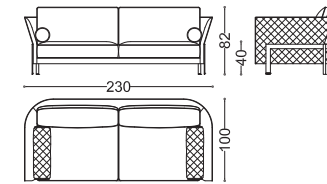

art. 40352 /R