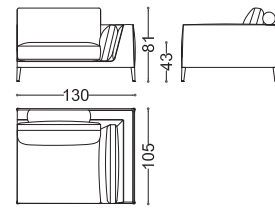

art. 40311 /DX