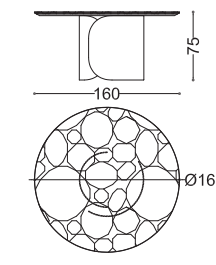

art. 30097

art. 30097 /P

art. 30097 /PG swivel

TAVOLI - TABLES

OSCAR rounded tables

Design Castello Lagravinese
pg. 184

art. 46015 /16

art. 46015 /18