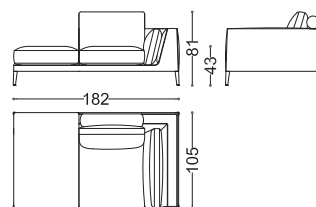

art. 40315 /SDX