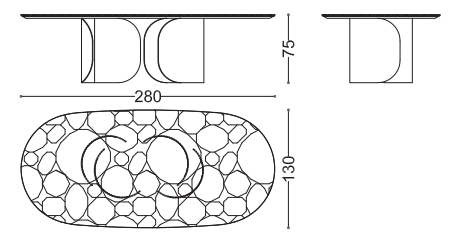

art. 46015 /28