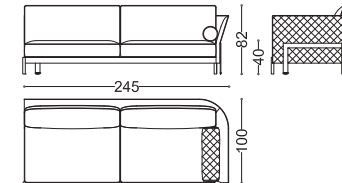

art. 40354 /RDX