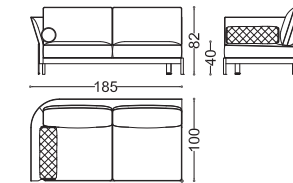

art. 40354 /RSSX