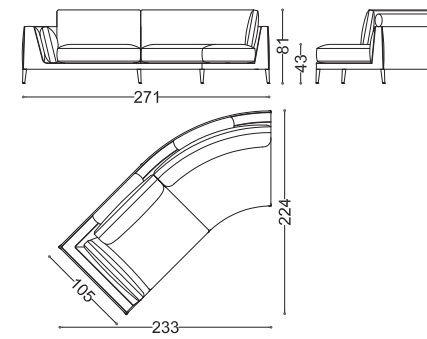

art. 40316 /BSX