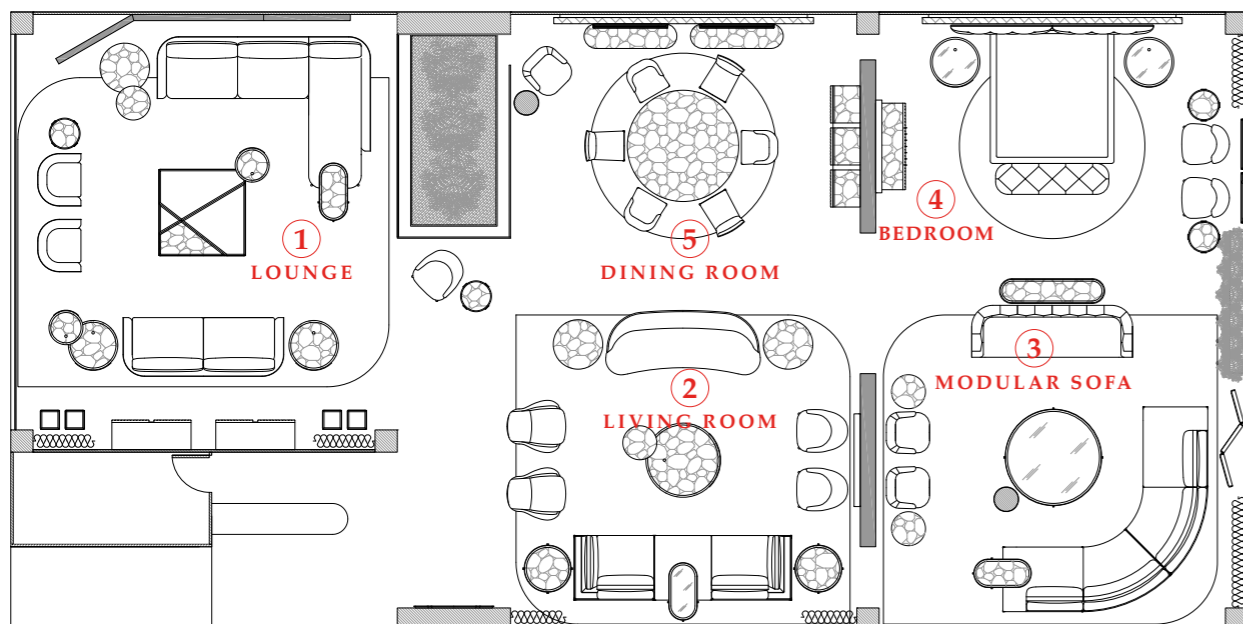

[www.operacontemporary.com](http://www.operacontemporary.com)

**OPERA COLLECTION**  
Hall 1-xLux, Booth D02-D04

Nel nuovo Padiglione 1 xLux: dedicato all'interior di lusso riletto in chiave contemporanea trova la giusta collocazione **Opera Contemporary**. In questa prestigiosa ambientazione gli indiscussi protagonisti sono i nuovi ed inediti articoli. La collezione di mobili si arricchisce della serie Victor che con il geometrico motivo a rombo fa da trascinatore nelle zone living, suite, dining e office. Imbottiti, tavolini, specchiere e consolle modernizzati e curati nei minimi dettagli completano la proposta di lusso secondo **Opera Contemporary**. Non resta che scoprire assieme tutte queste novità...

**AMBIENTI**

AMBIENTE 1  
**LOUNGE**

AMBIENTE 2  
**LIVING ROOM**

AMBIENTE 3  
**MODULAR SOFA**

AMBIENTE 4  
**BEDROOM**

AMBIENTE 5  
**DINING ROOM**

LOUNGE  
AMBIENTE 1