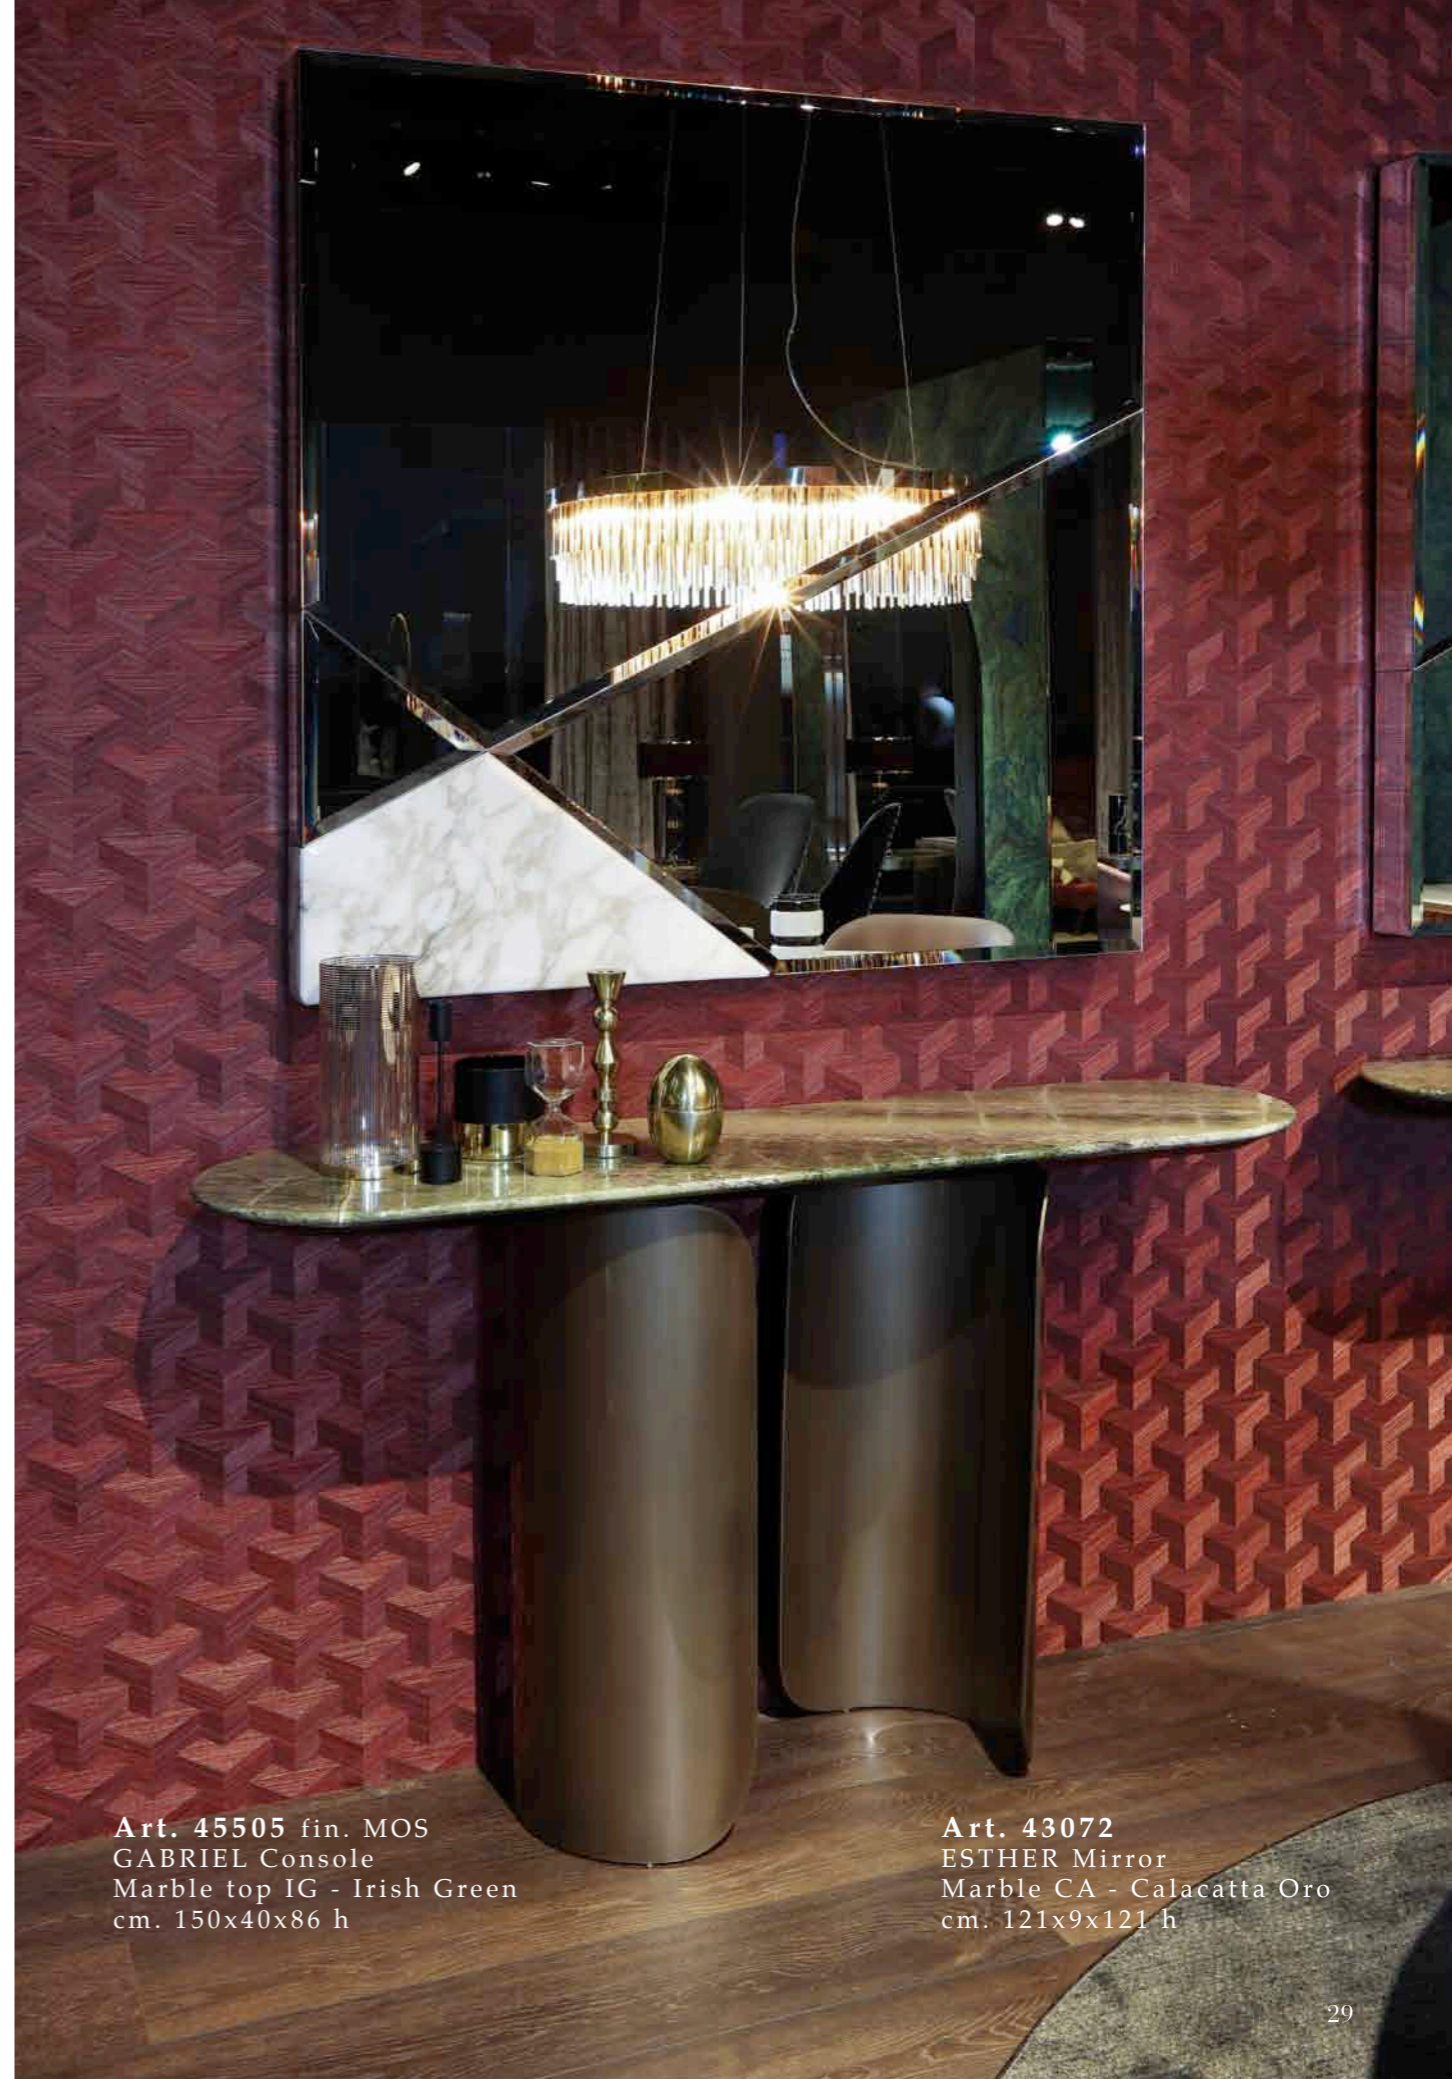

Art. 45505 fin. MOS
GABRIEL Console
Marble top IG - Irish Green
cm. 150x40x86 h

Art. 43072
ESTHER Mirror
Marble CA - Calacatta Oro
cm. 121x9x121 h