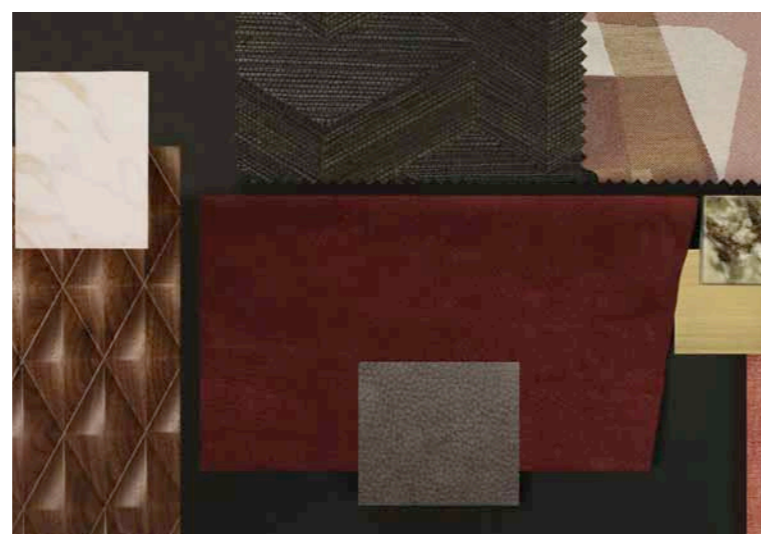

**Art. 45006** fin. WEN+MOS  
GASTON Side table  
Marble CA - Calacatta Oro  
cm. Ø 50x51 h