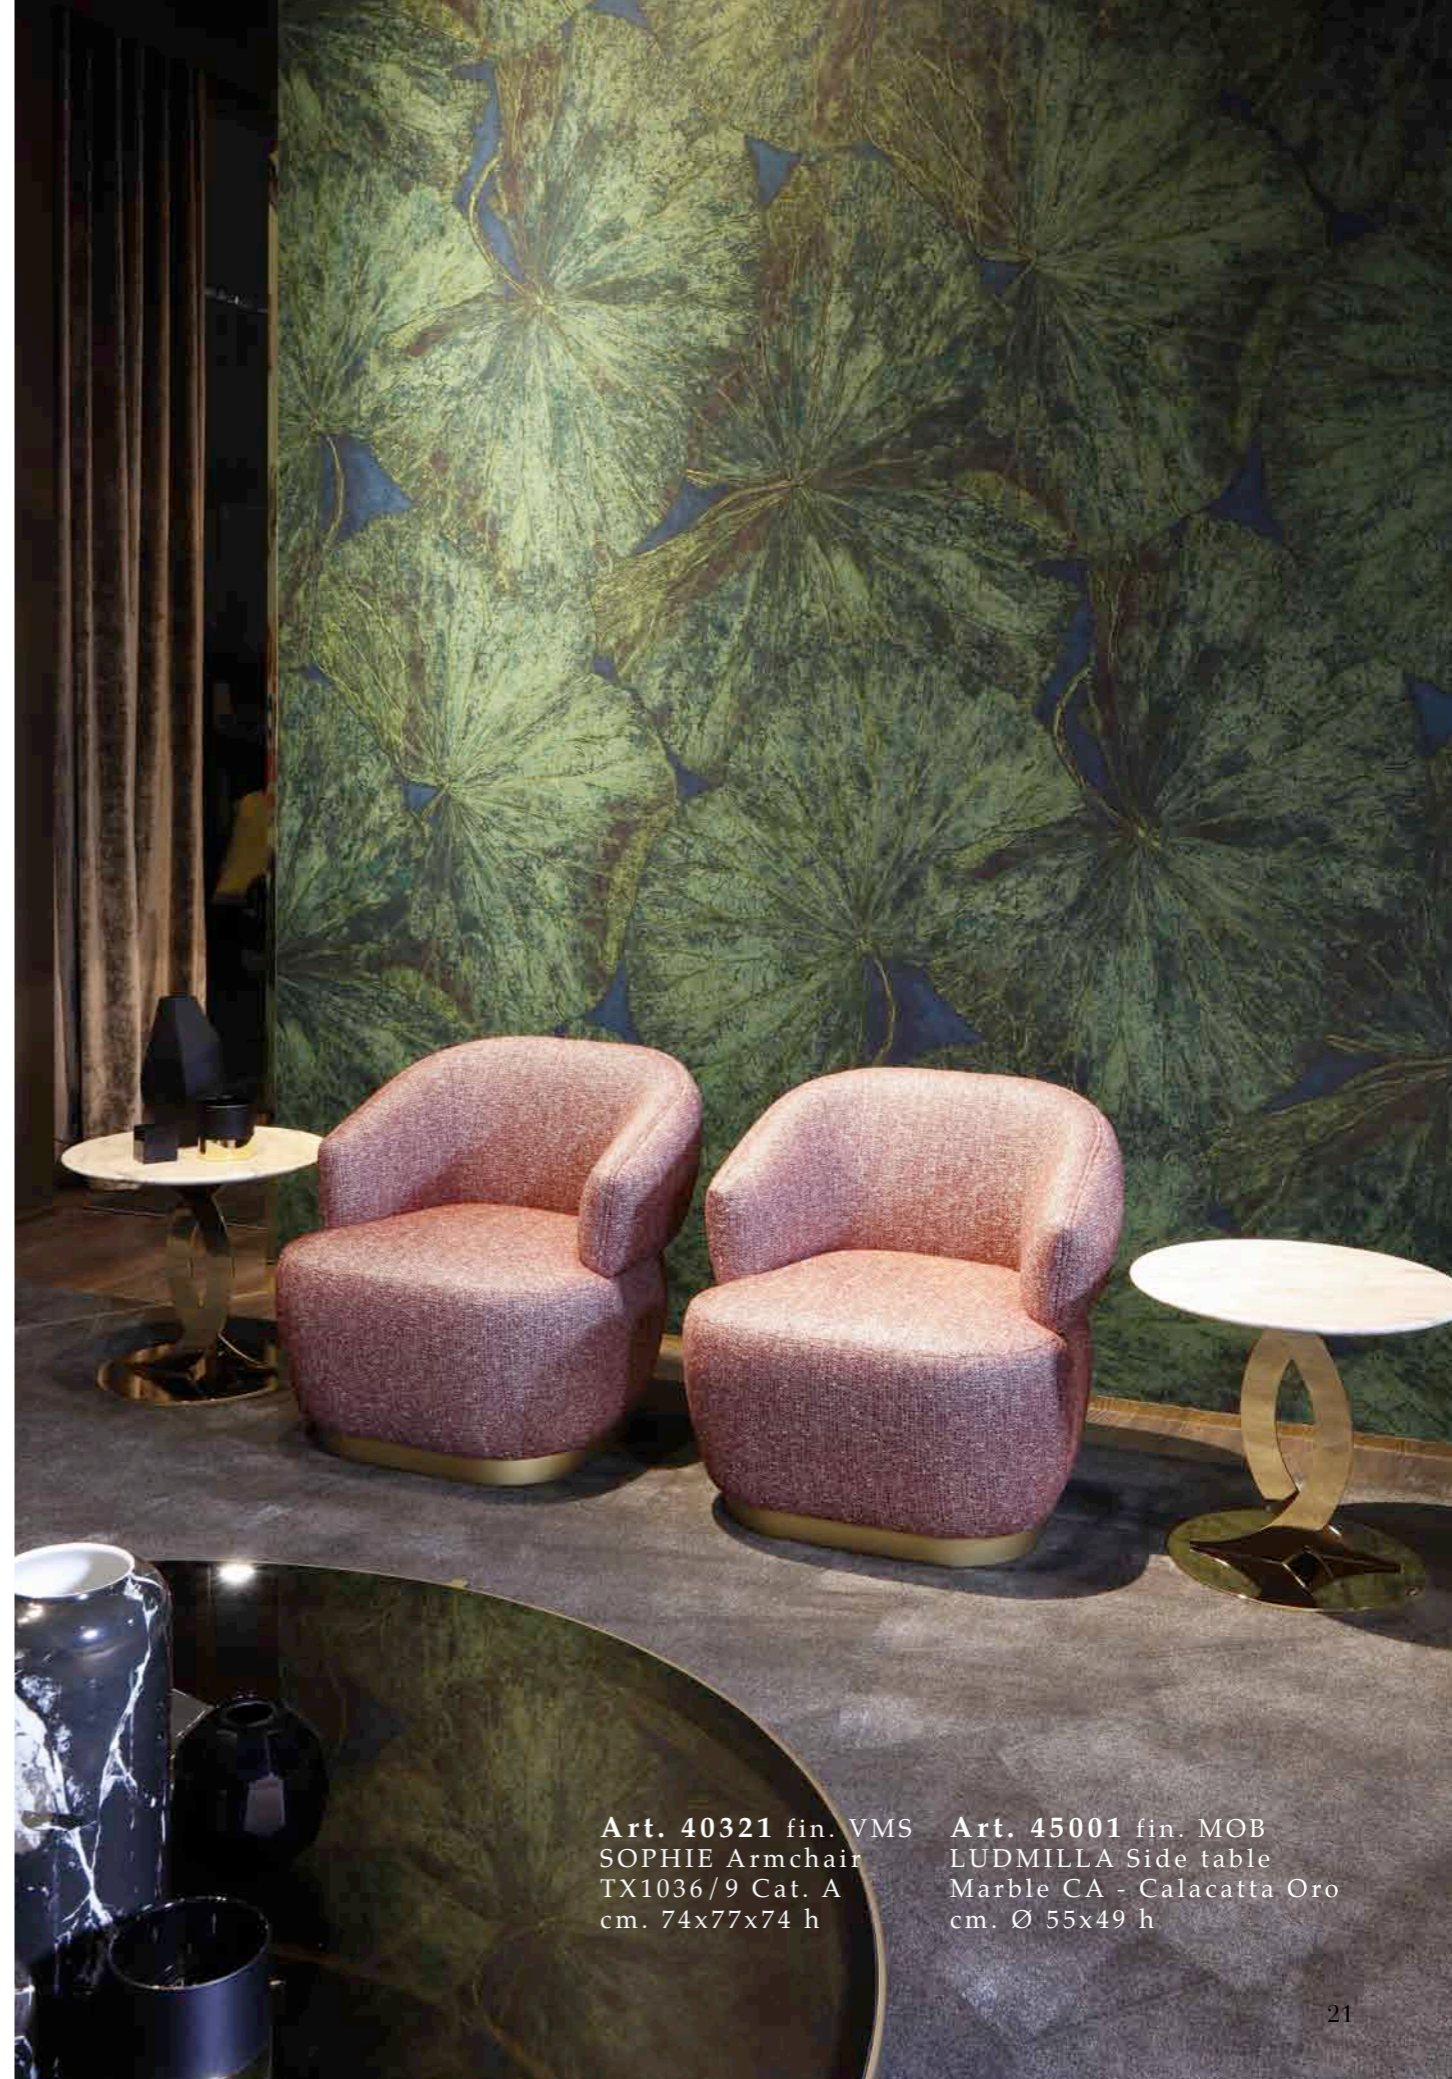

Art. 40321 fin. VMS
SOPHIE Armchair
TX1036/9 Cat. A
cm. 74x77x74 h

Art. 45001 fin. MOB
LUDMILLA Side table
Marble CA - Calacatta Oro
cm. Ø 55x49 h