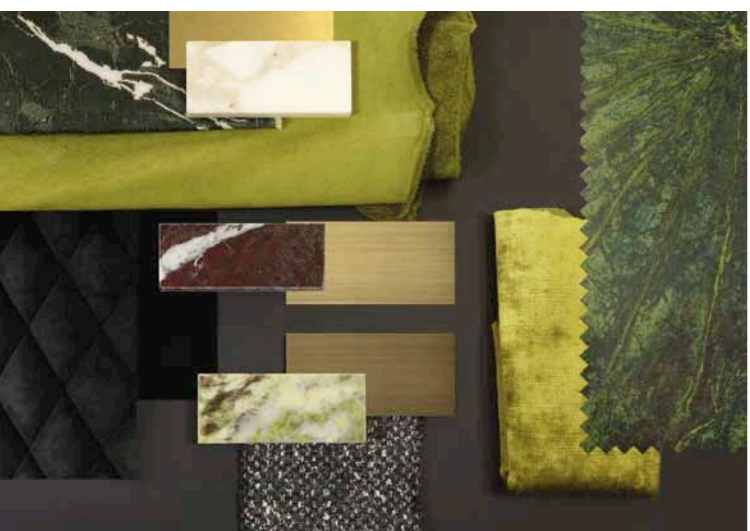

LIVING ROOM

AMBIENTE 2

Art. 40363 fin. VMS
KATHY Sofa
PX9920 Cat. E
cm. 247x100x86 cm

Art. 45172 fin. MOS
GABRIEL Coffee table
Marble top RL- Rosso Levanto
cm. Ø 80x34 h

Art. 45184 fin. MOB
BRIAN Coffee table
Marble top RL - Rosso Levanto
cm. Ø 120x39 h

Art. 45171 fin. MOS
GABRIEL Side table
Marble top IG - Irish Green
cm. Ø 55x49 h

Art. 49035/N fin. NOO
CALLAS Armchair
Canaletto Walnut
TX1022/35
cm. 85x95x90 h