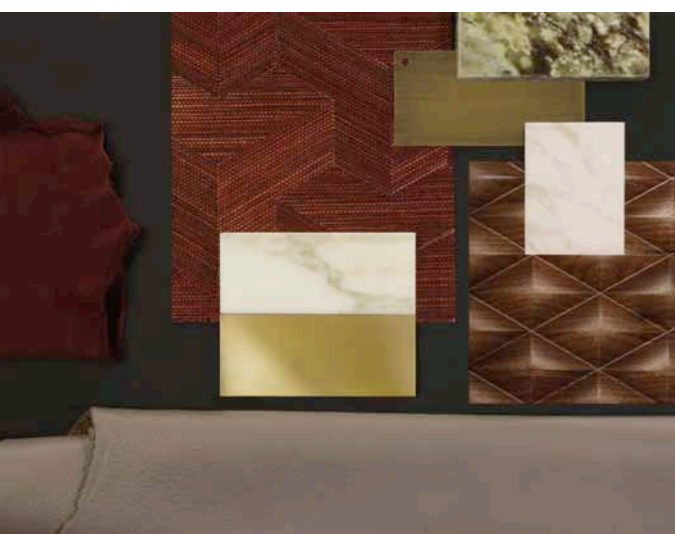

DINING ROOM

AMBIENTE 5

Art. 46016/18 fin. MOB
WENDY Table
Marble top CA - Calacatta Oro
cm. Ø 178x75 h

Art. PM-W-WENDY
Lazy Susan
Marble top CA - Calacatta Oro
cm. Ø 80

Art. 47035/R fin. EBA
LOUISE Chair
PX7541 Cat. C
cm. 55x55x80 h

Art. 47036/R fin. EBA
ZELDA Chair
PX7541 Cat. C
cm. 52x63x103 h

Art. 45505 fin. MOS
GABRIEL Console
Marble top IG - Irish Green
cm. 150x40x86 h

Art. 43072
ESTHER Mirror
Marble CA - Calacatta Oro
cm. 121x9x121 h

Art. 41089/N fin. NOO+MOS
VICTOR Sideboard
Veneer - Canaletto Walnut
Marble CA - Calacatta Oro
cm. 196x48x79 h